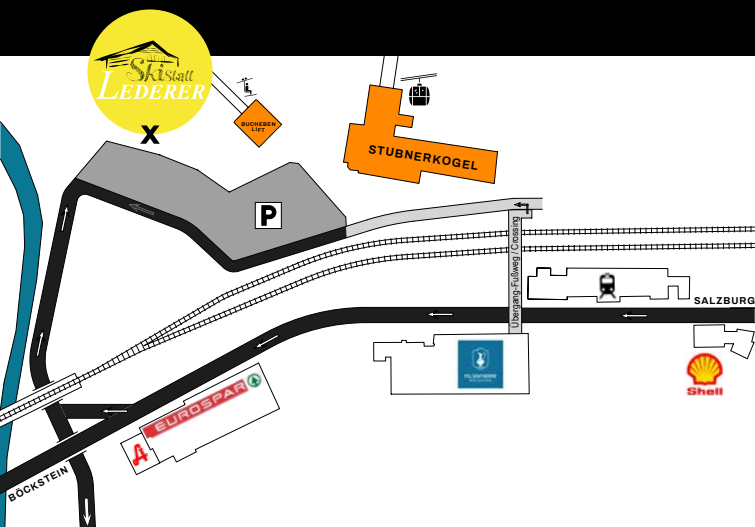

STUBNERKOGELPARKPLATZ

STUBNERKOGELSTRASSE 25B | 5640 BAD GASTEIN
 TEL +43 (0) 6434 / 33 30 | LEDERER@SKISTALL.AT

FISCHER

SALOMON

NORDICA

HEAD

-10%
ONLINE BOOKING
www.skistall.at

E
S
T
·
1
9
8
2